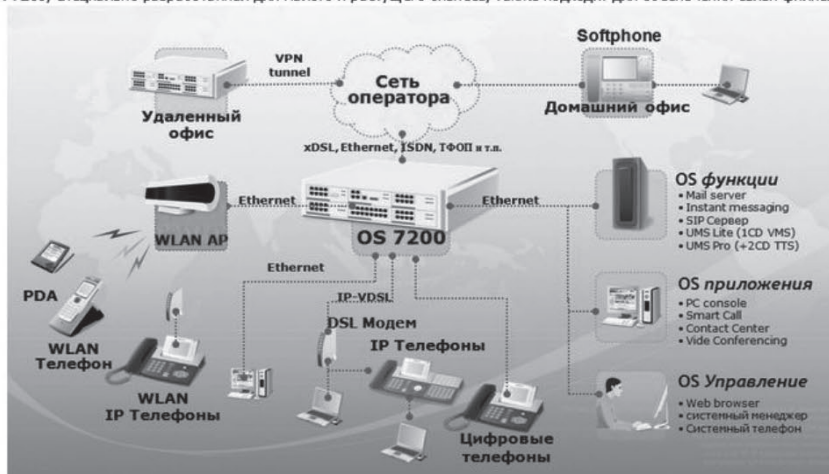

Айронтел ЗАО  
Адрес:  
Беларусь, г. Минск, ул. Левкова 26,  
к. 03/02  
+375 17 2000067  
+375 17 2000067  
URL: <http://www.irontel.by>  
Контактное лицо: Хакало Валерий

**Детальное описание**

Офисная мини-АТС Samsung OfficeS erv 7200 представляет собой компактное решение, которое позволяет использовать самые передовые технологии передачи голоса и данных. Система OfficeS erv 7200, специально разработанная для малого и растущего бизнеса, также подходит для обеспечения связи филиалов с центральным офисом.