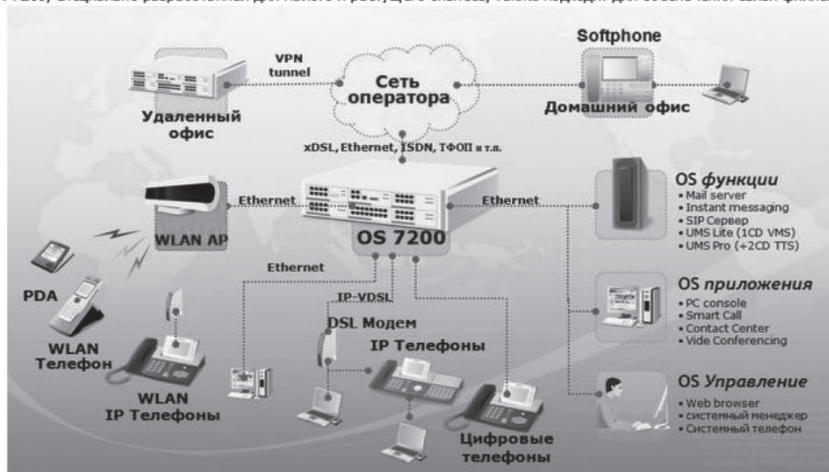

Детальное описание

Офисная мини-АТС Samsung OfficeS erv 7200 представляет собой компактное решение, которое позволяет использовать самые передовые технологии передачи голоса и данных. Система OfficeS erv 7200, специально разработанная для малого и растущего бизнеса, также подходит для обеспечения связи филиалов с центральным офисом.