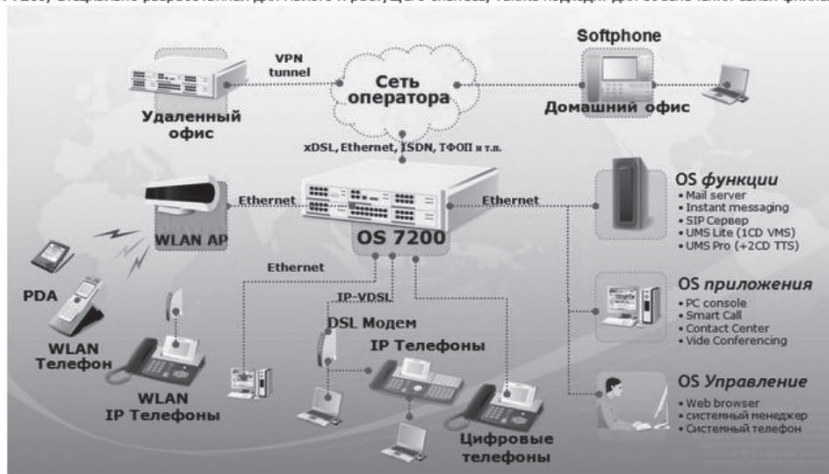

Детальное описание

Офисная мини-АТС Samsung OfficeS erv 7200 представляет собой компактное решение, которое позволяет использовать самые передовые технологии передачи голоса и данных. Система OfficeS erv 7200, специально разработанная для малого и растущего бизнеса, также подходит для обеспечения связи филиалов с центральным офисом.