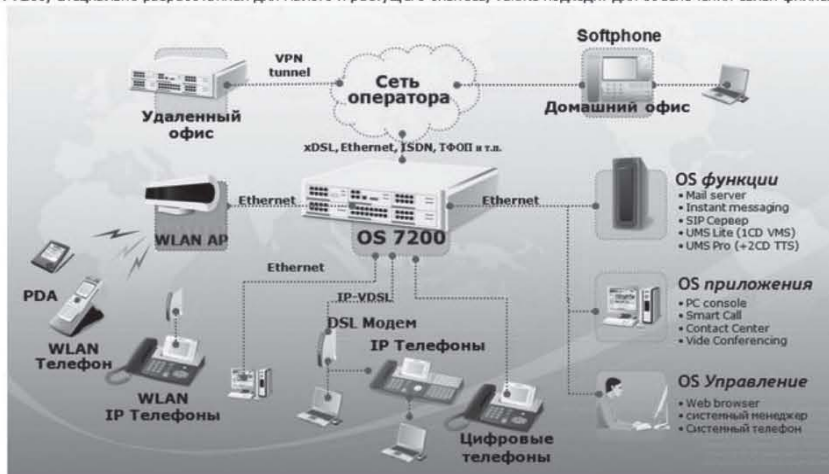

Детальное описание

Офисная мини-АТС Samsung OfficeS erv 7200 представляет собой компактное решение, которое позволяет использовать самые передовые технологии передачи голоса и данных. Система OfficeS erv 7200, специально разработанная для малого и растущего бизнеса, также подходит для обеспечения связи филиалов с центральным офисом.