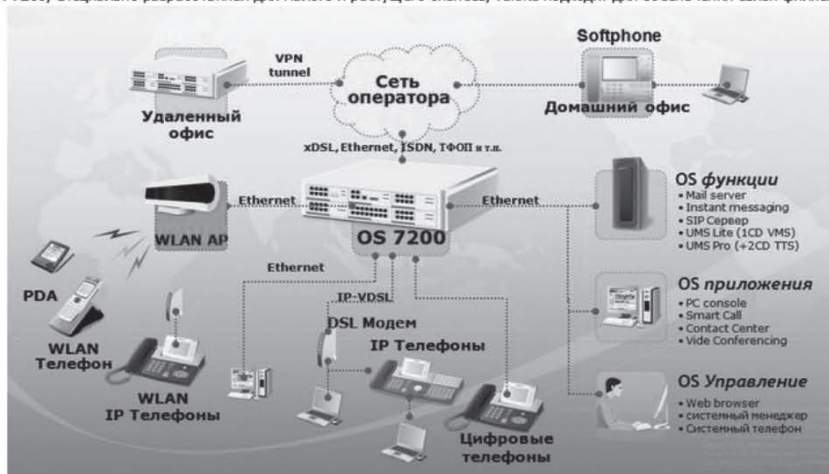

Детальное описание

Офисная мини-АТС Samsung OfficeS erv 7200 представляет собой компактное решение, которое позволяет использовать самые передовые технологии передачи голоса и данных. Система OfficeS erv 7200, специально разработанная для малого и растущего бизнеса, также подходит для обеспечения связи филиалов с центральным офисом.