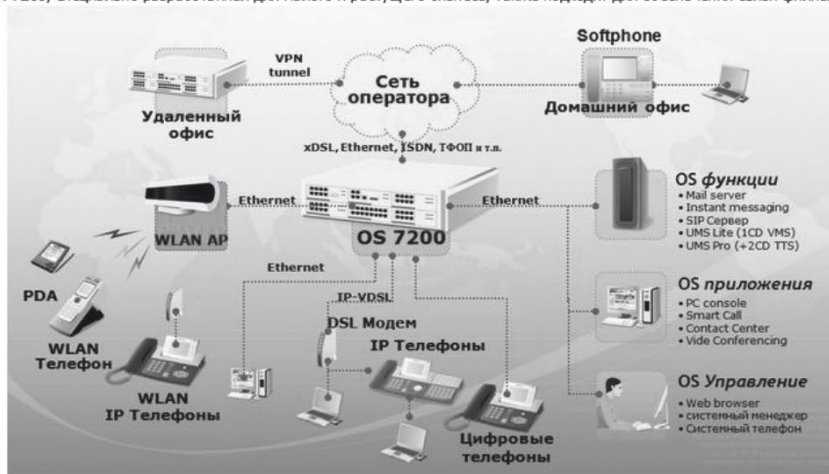

Детальное описание

Офисная мини-АТС Samsung OfficeS erv 7200 представляет собой компактное решение, которое позволяет использовать самые передовые технологии передачи голоса и данных. Система OfficeS erv 7200, специально разработанная для малого и растущего бизнеса, также подходит для обеспечения связи филиалов с центральным офисом.