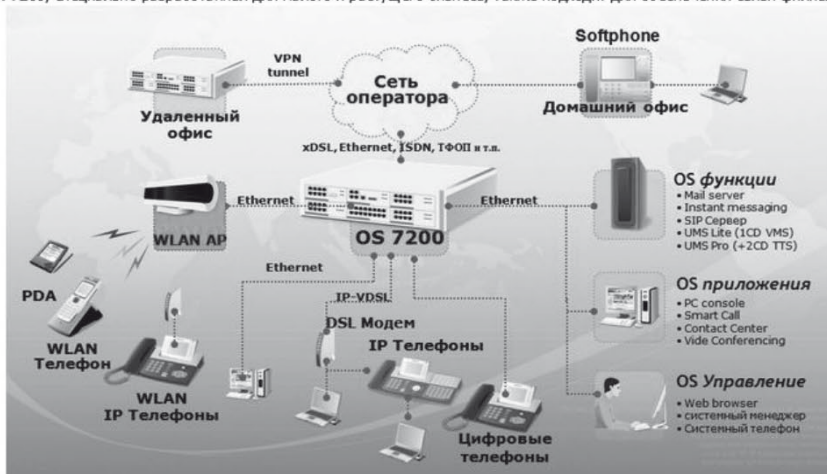

Детальное описание

Офисная мини-АТС Samsung OfficeS erv 7200 представляет собой компактное решение, которое позволяет использовать самые передовые технологии передачи голоса и данных. Система OfficeS erv 7200, специально разработанная для малого и растущего бизнеса, также подходит для обеспечения связи филиалов с центральным офисом.